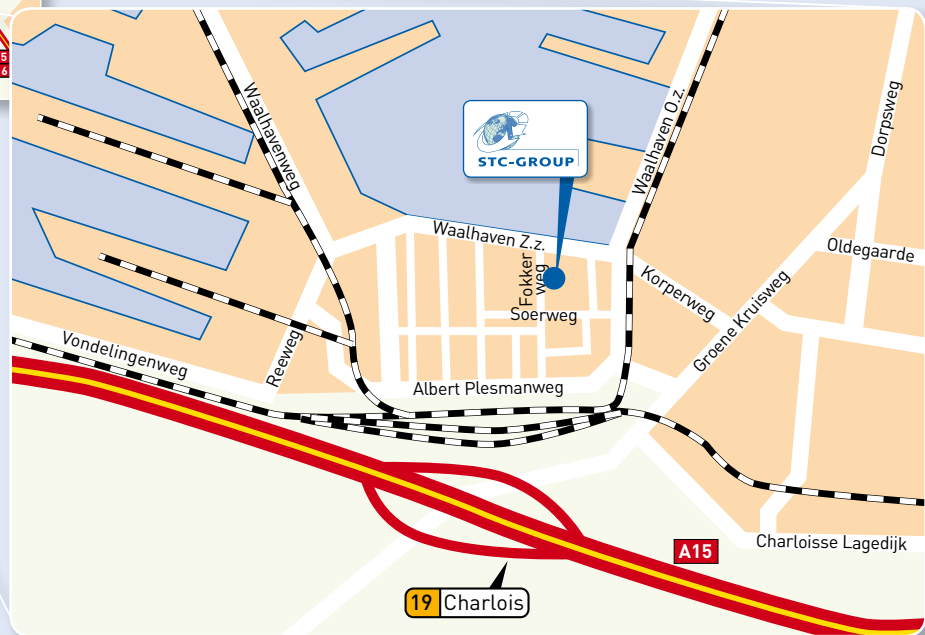

STC-GROUP

Met de auto

Vanaf Den Haag (A13) bij knooppunt Kleinpolderplein A20 richting Hoek van Holland volgen • bij knooppunt Kethelplein A4 (Beneluxtunnel) richting Europoort volgen • bij knooppunt Beneluxplein A15 richting Dordrecht volgen • afrit 19 (Charlois) nemen, richting Charlois aanhouden

• *zie verder bij vervolg.*

Vanaf Utrecht (A20) bij knooppunt Terbregseplein A16 richting Dordrecht/Breda volgen • na Van Brienoordbrug A15 richting Europoort volgen • afrit 19 (Charlois) nemen, richting Charlois aanhouden

• *zie verder bij vervolg.*

Vanaf Breda/Dordrecht (A16) bij knooppunt Ridderkerk A15 richting Europoort • afrit 19 (Charlois) nemen, richting Charlois aanhouden

• *zie verder bij vervolg.*

Vervolg: bij bord Heijplaat/Maastunnel (havens 2000-2249) linksaf de Korperweg in • bij kruispunt (stoplichten) rechtdoor (Waalhaven Zuidzijde) • 2^e zijstraat (stoplichten) links is Anthony Fokkerweg.

Parkeren: Anthony Fokkerweg.

Openbaar vervoer

Vanaf metrostation Zuidplein:

- Buslijn 68 (richting Heijplaat) of buslijn 69 (richting Pernis); 2^e halte Waalhaven Z.z.
- Buslijn 71 (richting ECT/Seattleweg); halte hoek Waalhaven Z.z./Anthony Fokkerweg. (rijdt alleen 's ochtends in spitsuren)