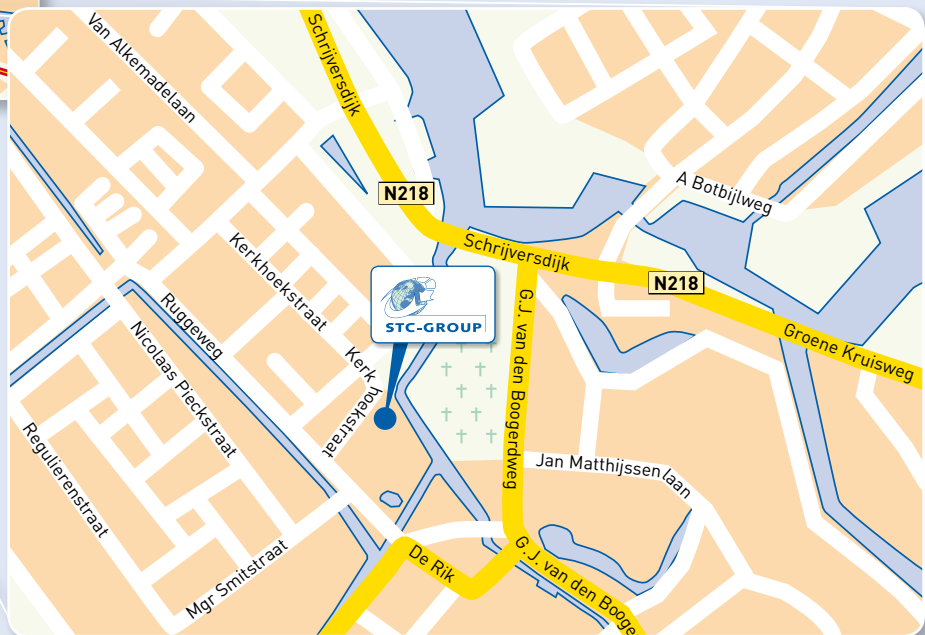

## Met de auto

**Vanaf Rotterdam (A15):** richting Europoort • N57 Brielle/Hellevoetsluis  
• N218 richting Brielle • In Brielle linksaf (richting Tinte/Industrieterrein 't Woud) • na ± 300 meter rechtsaf (richting Tinte) de Rik op, aan rechterkant is Shellstation • na ± 75 meter bij de splitsing rechts aanhouden de Ruggeweg op • eerste straat rechts.  
U bent nu in de Kerkhoekstraat aangekomen.

### Vanaf Rotterdam Centraal:

Trein naar Schiedam centrum. Overstappen op bus 89. Uitstappen halte Brielle centrum • Als u uit de bus stapt steekt u de Groene Kruisweg over • Ga rechtsaf richting de verkeerslichten, steek over, linksaf de G.J. van den Boogerdweg op • Bij splitsing rechts aanhouden ga rechts voor de Shell langs en houdt bij de splitsing rechts aan, u komt nu op de Ruggeweg • Ga bij de eerstvolgende straat rechtsaf • U bent nu in de Kerkhoekstraat aangekomen