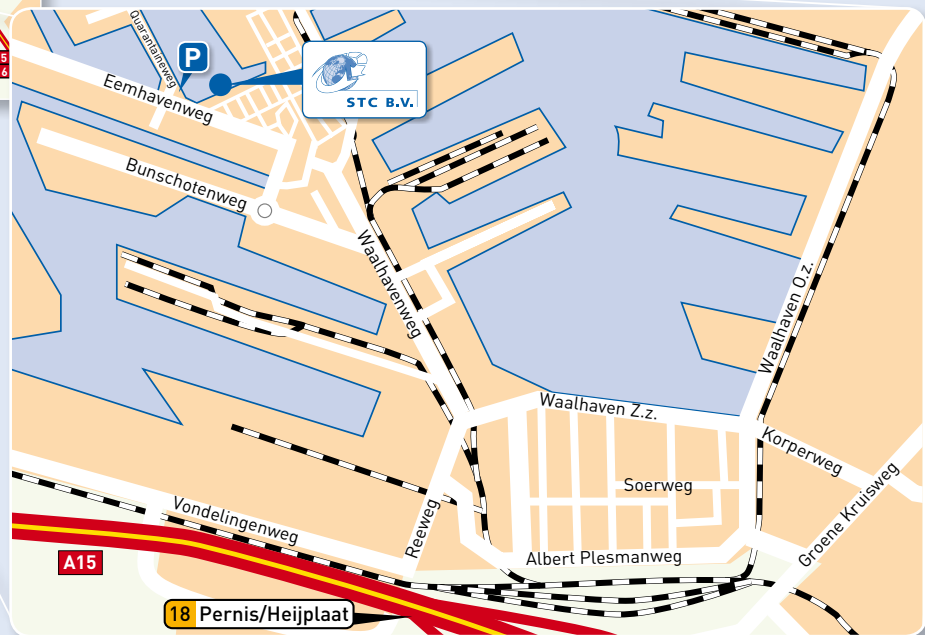

## Met de auto

**Vanaf Den Haag (A13):** bij knooppunt Kleinpolderplein A20 richting Hoek van Holland volgen • bij knooppunt Kethelplein A4 (Beneluxtunnel) richting Europoort volgen • bij knooppunt Beneluxplein A15 richting Dordrecht volgen • afrit 18 (Pernis/Heijplaat) nemen, bovenaan de afrit linksaf slaan, Havennummer 2620 volgen • sla linksaf de Bunschotenweg in • op de rotonde eerste afslag rechts • volg deze weg (buigt linksaf; gaat over in Eemhavenweg) • ga rechtsaf Quarantaineweg in.

**Vanaf Utrecht (A20):** bij knooppunt Terbregseplein A16 richting Dordrecht/Breda volgen • na Van Brienoordbrug A15 richting Europoort volgen • *zie verder bij vervolg.*

**Vanaf Breda/Dordrecht (A16):** bij knooppunt Ridderkerk A15 richting Europoort volgen • *zie verder bij vervolg.*

**Vanaf Bergen op Zoom (A29):** bij knooppunt Vaanplein links aanhouden (Europoort) • *zie verder bij vervolg.*

**Vervolg:** houd rechts aan bij afslag 18 + 19 (Charlois / Heijplaat / Ring A15) • links aanhouden (afslag 18 Rotterdam-Heijplaat) • houd links aan (afslag 18 Rotterdam-Heijplaat / S101) • bovenaan de afrit rechtsaf slaan (Heijplaat / Havens 2000-2750) • Havennummer 2620 volgen • sla linksaf de Bunschotenweg in • op de rotonde eerste afslag rechts • volg deze weg (buigt linksaf; gaat over in Eemhavenweg) • ga rechtsaf Quarantaineweg in.

## Openbaar vervoer

**Vanaf metrostation Zuidplein:**

- Buslijn 68 van de RET (richting Heijplaat). Uitstappen op de Neptunusstraat.

Voor andere opstapplaatsen of informatie over het openbaar vervoer kijkt u op [www.9292.nl](http://www.9292.nl) of belt 0900-9292.